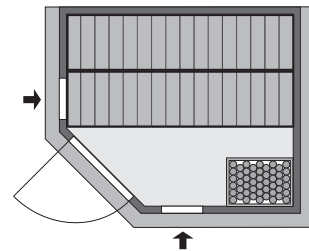

Allgemeines:

- 10 cm Wand und Deckenabstand beim Aufbau einhalten
- TÜV geprüft

Maße mit Dekorkranz:

B 218 cm x T 198 cm x H 212 cm

Einsetzbare Saunatechnik:

- Saunaofen mit eingebauter Steuerung 8 kW
- Saunaofen mit elektronischer Außensteuerung 8 kW ECO
- Saunaofen mit elektronischer Außensteuerung 8 kW PREMIUM
- Biokombiofen 7,5 kW mit elektronischer Außensteuerung PREMIUM
- Vitae-Strahlerset mit 4 Hellstrahler und elektron. Steuergerät

Fenstereinbaupositionen:

Der Ofen darf nur von autorisiertem Fachpersonal angeschlossen werden!

Ofenanschlusskabel müssen extra bestellt werden!

▣ 40 mm Massivholzsauna PREMIUM Standards ▣

Allgemein:

- Alle Beschläge und Schrauben sowie Schraubenabdeckungen sind im Lieferumfang enthalten.
- Bitte beachten Sie für den Aufbau, dass die Wände von Außen miteinander verschraubt werden.