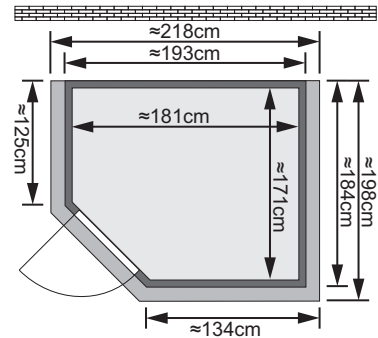

Produktinformation

- 40 mm PREMIUM Massivholzsauna Cortona -

Lieferumfang:

- 1 Satz Saunawände
- 1 Saunadach
- 1 Ganzglastür
- 2 Liegen $\approx 57,5$ cm
- 3 Kopfstützen PREMIUM
- 1 Dekorkranz PREMIUM
- 2 Halogenstrahlersets
- 1 PREMIUM-Regalkombination
- 1 Rückenlehnsset
- 1 Bankblende
- 2 Saunafenster

Allgemeines:

- 10 cm Wand und Deckenabstand beim Aufbau einhalten
- TÜV geprüft

Maße mit Dekorkranz:

B 218 cm x T 198 cm x H 212 cm

Einsetzbare Saunatechnik:

- Saunaofen mit eingebauter Steuerung 8 kW
- Saunaofen mit elektronischer Außensteuerung 8 kW ECO
- Saunaofen mit elektronischer Außensteuerung 8 kW PREMIUM
- Biokombiofen 7,5 kW mit elektronischer Außensteuerung PREMIUM
- Vitae-Strahlerset mit 4 Hellstrahler und elektron. Steuergerät

Tür:

- bronzierte Ganzglastür
- Einscheibensicherheitsglas
- Türrahmen Massivholz
- liches Maß: ≈ 173 x 64 cm
- rechts und links anschlagbar
- hochwertiger lackierter Türgriff im Karibu-Design

- Türbeschläge mittels Excenter justierbar für optimale Ausrichtung der Glasscheibe
- Magnetverschlusstechnik