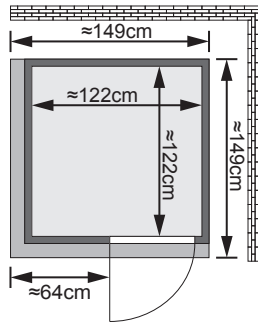

- 68 mm Systemsauna Emma -

Allgemeines:

- Aufbau mit und ohne Dekorkranz möglich
- 10 cm Wand und Deckenabstand beim Aufbau einhalten

Lieferumfang:

- 1 Satz Saunawände
- 1 Saunadach
- 1 Ganzglastür
- 1 Liege ≈ 50 cm breit
- 1 Kopfstütze
- 1 Dekorkranz
- 1 Halogenstrahler set
- 1 Ofenschutz

Maße mit Dekorkranz:

B 149 cm x T 149 cm x H 205 cm

Maße ohne Dekorkranz:

B 135 cm x T 135 cm x H 200 cm

Einsetzbare Saunatechnik:

- Saunaofen mit eingebauter Steuerung 8 kW
- Saunaofen mit elektronischer Außensteuerung 7,5 kW
- Biokombiofen 7,5 kW mit elektronischer Außensteuerung

Fensterelement

- 49 cm breit, 175,5 cm hoch
- Bronziertes Einscheibensicherheitsglas

Dach:

- Vormontierte Elemente werden durch Schrauben und Stecken mit den Sauna-

wänden verbunden.

- Rückwände: Innen stabile Rahmenkonstruktion mit 42 mm Mineralwolldämmung, Verkleidung: 12,5 mm Spezial-Softline-Fichte-Profilholz, Außenseite: mit einer Platte verstärkt

Kopfstütze:

- Espe-Massivholz
- vormontiert
- 29,5 cm x 46,2 cm

Tür:

- Bronzierte Ganzglastür
- Einscheibensicherheitsglas
- Türrahmen Massivholz

- liches Maß: ≈173 x 64 cm

- rechts und links anschlagbar

- hochwertiger lackierter Türgriff im Karibu-Design