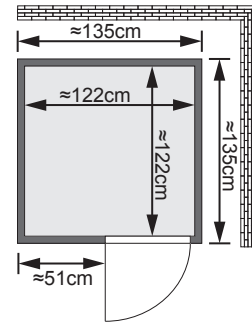

- 68 mm Systemsauna Emma -

Allgemeines:

- Aufbau mit und ohne Dekorkranz möglich
- 10 cm Wand und Deckenabstand beim Aufbau einhalten

Lieferumfang:

- 1 Satz Saunawände
- 1 Saunadach
- 1 Ganzglastür
- 1 Liege ≈ 50 cm breit
- 1 Kopfstütze
- 1 Dekorkranz
- 1 Halogenstrahler set
- 1 Ofenschutz

Maße mit Dekorkranz:

B 149 cm x T 149 cm x H 205 cm

Maße ohne Dekorkranz:

B 135 cm x T 135 cm x H 200 cm

Einsetzbare Saunatechnik:

- Saunaofen mit eingebauter Steuerung 8 kW
- Saunaofen mit elektronischer Außensteuerung 7,5 kW
- Biokombiofen 7,5 kW mit elektronischer Außensteuerung

Fensterelement

- 49 cm breit, 175,5 cm hoch
- Bronziertes Einscheibensicherheitsglas

Dach:

- Vormontierte Elemente werden durch Schrauben und Stecken mit den Sauna-

wänden verbunden.

- Rückwände: Innen stabile Rahmenkonstruktion mit 42 mm Mineralwolldämmung, Verkleidung: 12,5 mm Spezial-Softline-Fichte-Profilholz, Außenseite: mit einer Platte verstärkt

Kopfstütze:

- Espe-Massivholz
- vormontiert
- 29,5 cm x 46,2 cm

Tür:

- Bronzierte Ganzglastür
- Einscheibensicherheitsglas
- Türrahmen Massivholz

- liches Maß: ≈173 x 64 cm

- rechts und links anschlagbar

- hochwertiger lackierter Türgriff im Karibu-Design