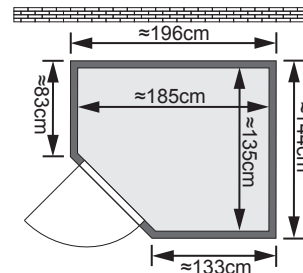

WOOD *Feeling* Produktinformation

- 38 mm Massivholzsauna Svea -

Allgemeines:

- Aufbau mit und ohne Dekorkranz möglich
- 10 cm Wand und Deckenabstand beim Aufbau einhalten

Lieferumfang:

- 1 Satz Saunawandbohlen
- 1 Saunadach
- 1 Ganzglastür
- 1 Liegen ≈ 55 cm
- 1 Liegen ≈ 25 cm
- 1 Ofenschutz

Maße mit Dekorkranz:

B 224 cm x T 158 cm x H 205 cm

Maße ohne Dekorkranz:

B 196 cm x T 144 cm x H 200 cm

Einsetzbare Saunatechnik:

- Saunaofen mit eingebauter Steuerung 8 kW
- Saunaofen mit elektronischer Außensteuerung 7,5 kW
- Biokombiofen 7,5 kW mit elektronischer Außensteuerung

Tür:

- Bronzierte Ganzglastür
- Einscheibensicherheitsglas
- Türrahmen Massivholz
- lichtetes Maß: ≈ 173 x 64 cm
- rechts und links anschlagbar
- Türbeschläge mittels Excenter justierbar für optimale Ausrichtung der Glasscheibe
- Magnetverschlusstechnik