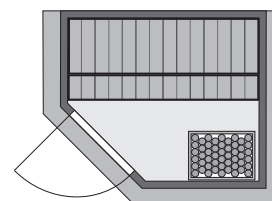

Innenaufteilung:

Der Ofen darf nur von autorisiertem Fachpersonal angeschlossen werden!

Ofenanschlusskabel müssen extra bestellt werden!

▣ 38 mm Massivholzsauna Standards ▣

Allgemein:

- Alle Beschläge und Schrauben sowie Schraubenabdeckungen sind im Lieferumfang enthalten.
- Bitte beachten Sie für den Aufbau, dass die Wände von Außen miteinander verschraubt werden.

Wand:

- Die Bohlen werden aufeinandergesteckt und durch Schrauben mit den aufrechten Eckleisten fixiert.

- 38 mm Massivholz aus nordischer Fichte

Dach:

- Vormontierte Elemente werden durch Schrauben und Stecken mit den Saunawänden verbunden.

- Dachelemente bestehen innen aus einer stabilen Rahmenkonstruktion mit 42 mm Mineralwolldämmung. Die Innenseite der Dächer ist mit 12,5 mm Spezial-Softline-Fichte-Profilholz verkleidet und die Außenseite mit einer Platte verstärkt.

Tür:

- Bronzierte Ganzglastür
- Einscheibensicherheitsglas
- Türrahmen Massivholz
- lichtetes Maß: ≈ 173 x 64 cm
- rechts und links anschlagbar
- Türbeschläge mittels Excenter justierbar für optimale Ausrichtung der Glasscheibe
- Magnetverschlusstechnik

Ofenschutz:

- Fichte Massivholz
- passend für alle genannten Karibu-Öfen

Liegen:

- vormontiert
- Liegeflächen aus Espe-Massivholz
- bis 250 kg belastbar
- Front mit Spezial-Espe-Massivholz-Profil optisch aufgewertet

Nicht in allen Ausstattungsvarianten:

Dekorkranz:

- Fichte Massivholz

Halogenstrahler set:

- zum Einbau im Dekorkranz
- inkl. Kabel
- 3 Strahler á 20 Watt
- Strahlerposition im Kranz frei wählbar