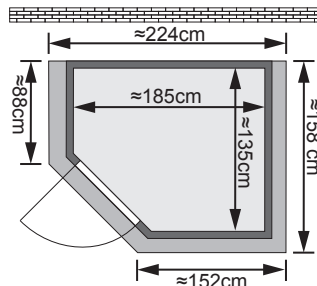

WOOD *Feeling* Produktinformation

- 38 mm Massivholzsauna Svea -

Allgemeines:

- Aufbau mit und ohne Dekorkranz möglich
- 10 cm Wand und Deckenabstand beim Aufbau einhalten

Lieferumfang:

- 1 Satz Saunawandbohlen
- 1 Saunadach
- 1 Ganzglastür
- 1 Liegen ≈ 55 cm
- 1 Liegen ≈ 25 cm
- 1 Ofenschutz

Maße mit Dekorkranz:

B 224 cm x T 158 cm x H 205 cm

Maße ohne Dekorkranz:

B 196 cm x T 144 cm x H 200 cm

Einsetzbare Saunatechnik:

- Saunaofen mit eingebauter Steuerung 8 kW
- Saunaofen mit elektronischer Außensteuerung 7,5 kW
- Biokombiofen 7,5 kW mit elektronischer Außensteuerung

Tür:

- Bronzierte Ganzglastür
- Einscheibensicherheitsglas
- Türrahmen Massivholz
- lichtetes Maß: ≈ 173 x 64 cm
- rechts und links anschlagbar
- Türbeschläge mittels Excenter justierbar für optimale Ausrichtung der Glasscheibe
- Magnetverschlusstechnik