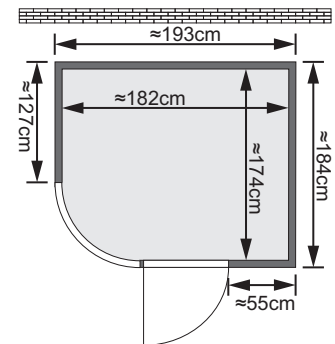

Produktinformation

- 40 mm Massivholzsauna Rondira 1 -

Lieferumfang:

- 1 Satz Saunawände
- 1 Saunadach
- 1 Ganzglastür
- 1 Rundfenster
- 2 Liegen $\approx 57,5$ cm
- 1 Kopfstütze
- 1 Ofenschutz

Allgemeines:

- 10 cm Wand und Deckenabstand beim Aufbau einhalten
- TÜV geprüft

Maße:

B 193 cm x T 184 cm x H 212 cm

Einsetzbare Saunatechnik:

- Saunaofen mit eingebauter Steuerung 8 kW
- Saunaofen mit elektronischer Außensteuerung 8 kW ECO
- Saunaofen mit elektronischer Außensteuerung 8 kW PREMIUM
- Biokombiofen 7,5 kW mit elektronischer Außensteuerung PREMIUM
- Vitae-Strahler set mit 4 Hellstrahler und elektron. Steuergerät

Tür:

- bronzierte Ganzglastür
- Einscheibensicherheitsglas
- Türrahmen Massivholz
- liches Maß: ≈ 173 x 64 cm
- liches Maß Rundglastür: ≈ 191 x 72 cm
- rechts und links anschlagbar
- hochwertiger lackierter Türgriff im Karibu-Design
- Türbeschläge mittels Excenter justierbar für optimale Ausrichtung der Glasscheibe
- Magnetverschlusstechnik