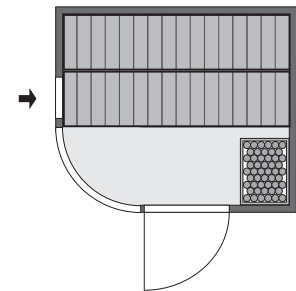

- 10 cm Wand und Deckenabstand beim Aufbau einhalten
- TÜV geprüft

Maße:

B 193 cm x T 184 cm x H 212 cm

Einsetzbare Saunatechnik:

- Saunaofen mit eingebauter Steuerung 8 kW
- Saunaofen mit elektronischer Außensteuerung 8 kW ECO
- Saunaofen mit elektronischer Außensteuerung 8 kW PREMIUM
- Biokombiofen 7,5 kW mit elektronischer Außensteuerung PREMIUM
- Vitae-Strahler set mit 4 Hellstrahler und elektron. Steuergerät

Fenstereinbaupositionen:

Der Ofen darf nur von autorisiertem Fachpersonal angeschlossen werden! **Ofenanschlusskabel müssen extra bestellt werden!**

▣ 40mm Massivholzsauna Standards ▣

Allgemein:

- Alle Beschläge und Schrauben sowie Schraubenabdeckungen sind im Lieferumfang enthalten.
- Bitte beachten Sie für den Aufbau, dass die Wände von Außen miteinander verschraubt werden.