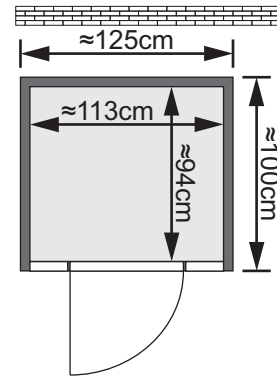

### Maße ohne Dekorkranz:

B 125 cm x T 100 cm x H 195 cm