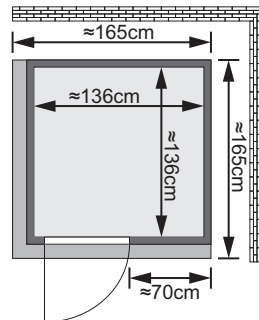

Produktinformation

- 68 mm Systemsauna Norin -

Allgemeines:

- Aufbau mit und ohne Dekorkranz möglich
- 10 cm Wand und Deckenabstand beim Aufbau einhalten
- beim Aufbau Ofen- mit der Türposition tauschbar
- TÜV geprüft

Lieferumfang:

- 1 Satz Saunawände
- 1 Saunadach
- 1 Ganzglastür
- 2 Liegen ≈ 53 cm breit
- 1 Kopfstütze
- 1 Dekorkranz
- 1 Halogenstrahler set
- 1 Ofenschutz

Maße mit Dekorkranz:

B 165 cm x T 165 cm x H 205 cm

Maße ohne Dekorkranz:

B 151 cm x T 151 cm x H 200 cm

Einsetzbare Saunatechnik:

- Saunaofen mit eingebauter Steuerung 8 kW
- Saunaofen mit elektronischer Außensteuerung 8 kW ECO
- Saunaofen mit elektronischer Außensteuerung 8 kW PREMIUM
- Biokombiofen 7,5 kW mit elektronischer Außensteuerung PREMIUM

Tür:

- bronzierte Ganzglastür
- Einscheibensicherheitsglas
- Türrahmen Massivholz
- liches Maß: ≈ 173 x 64 cm
- rechts und links anschlagbar
- hochwertiger lackierter Türgriff im Karibu-Design
- Türbeschläge mittels Excenter justierbar für optimale Ausrichtung der Glasscheibe
- Magnetverschlusstechnik