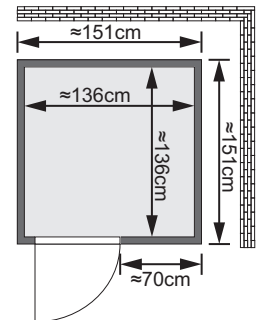

Produktinformation

- 68 mm Systemsauna Norin -

Allgemeines:

- Aufbau mit und ohne Dekorkranz möglich
- 10 cm Wand und Deckenabstand beim Aufbau einhalten
- beim Aufbau Ofen- mit der Türposition tauschbar
- TÜV geprüft

Lieferumfang:

- 1 Satz Saunawände
- 1 Saunadach
- 1 Ganzglastür
- 2 Liegen ≈ 53 cm breit
- 1 Kopfstütze
- 1 Dekorkranz
- 1 Halogenstrahler set
- 1 Ofenschutz

Maße mit Dekorkranz:

B 165 cm x T 165 cm x H 205 cm

Maße ohne Dekorkranz:

B 151 cm x T 151 cm x H 200 cm

Einsetzbare Saunatechnik:

- Saunaofen mit eingebauter Steuerung 8 kW
- Saunaofen mit elektronischer Außensteuerung 8 kW ECO
- Saunaofen mit elektronischer Außensteuerung 8 kW PREMIUM
- Biokombiofen 7,5 kW mit elektronischer Außensteuerung PREMIUM