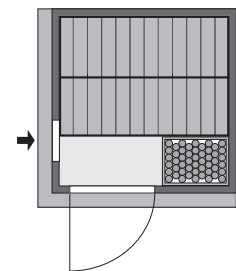

Fenstereinbaupositionen:

Der Ofen darf nur von autorisiertem Fachpersonal angeschlossen werden! Ofenanschlusskabel müssen extra bestellt werden!

▣ 68mm Systemsauna Standards ▣

Allgemein:

- Alle Beschläge und Schrauben sowie Schraubenabdeckungen sind im Lieferumfang enthalten.

Wand:

- Vormontierte Wandelemente werden durch Schrauben und Stecken miteinander verbunden.
- Fronten bestehen innen aus einer stabilen Rahmenkonstruktion mit 42 mm Mineralwolldämmung. Die Außen- und Innenseiten der Fronten sind mit 12,5 mm Spezial-Softline-Fichte-Profilholz verkleidet.
- Rückwände bestehen innen aus einer stabilen Rahmenkonstruktion mit 42 mm Mineralwolldämmung. Die Innenseite der Rückwände ist mit 12,5 mm Spezial-Softline-Fichte-Profilholz verkleidet und die Außenseite mit einer Platte verstärkt.

Dach:

- Vormontierte Elemente werden durch Schrauben und Stecken mit der Sauna verbunden.
- Dachelemente bestehen innen aus einer stabilen Rahmenkonstruktion mit 42 mm Mineralwolldämmung. Die Innenseite der Dächer ist mit 12,5 mm Spezial-Softline-Fichte-Profilholz verkleidet und die Außenseite ist mit einer Platte verstärkt.

Tür:

- bronzierte Ganzglastür
- Einscheibensicherheitsglas
- Türrahmen Massivholz
- liches Maß: ≈ 173 x 64 cm
- rechts und links anschlagbar
- hochwertiger lackierter Türgriff im Karibu-Design
- Türbeschläge mittels Excenter justierbar für optimale Ausrichtung der Glasscheibe
- Magnetverschlusstechnik

Ofenschutz:

- Fichte Massivholz
- passend für alle genannten Karibu-Öfen

Liegen:

- vormontiert
- Liegeflächen aus Espe-Massivholz
- bis 250 kg belastbar
- Front mit Spezial-Espe-Massivholz-Profil optisch aufgewertet

Kopfstütze:

- Espe-Massivholz
- vormontiert
- 29,5 cm x 46,2 cm

Nicht in allen Ausstattungsvarianten:

Dekorkranz:

- Fichte Massivholz

Halogenstrahler set:

- zum Einbau im Dekorkranz
- inkl. Kabel
- 3 Strahler á 20 Watt
- Strahlerposition im Kranz frei wählbar